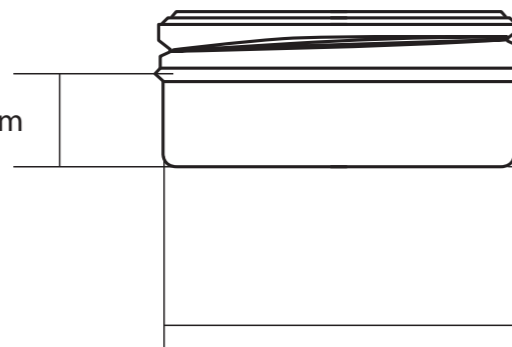

TAPPO

DIAMETRO 42 mm

DIAMETRO 48 mm

VASO

12,3 mm

46,2 mm

6 mm

135 mm

145 mm

ART. V30ALU48